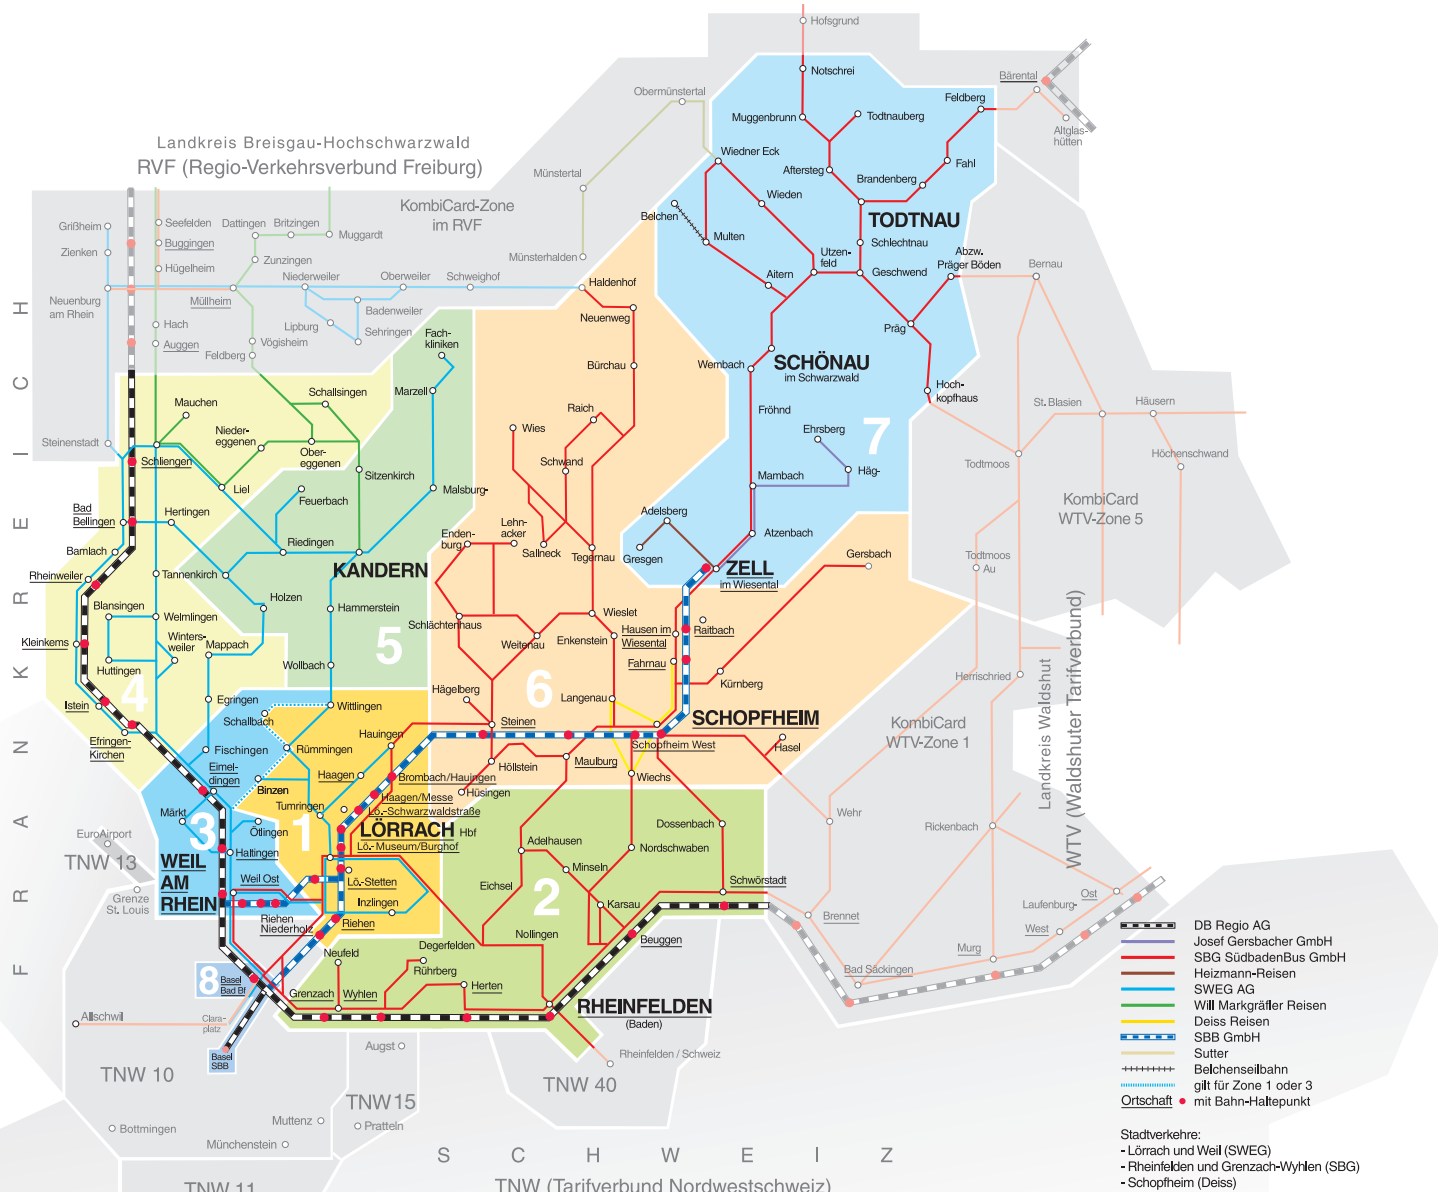

Landkreis Breisgau-Hochschwarzwald
RVF (Regio-Verkehrsverbund Freiburg)

- DB Regio AG
- Josef Gersbacher GmbH
- SBG SüdbadenBus GmbH
- Heizmann-Reisen
- SWEG AG
- Will Markgräfer Reisen
- Deiss Reisen
- SBB GmbH
- Sutter
- Belchenseilbahn
- gilt für Zone 1 oder 3
- Ortschaft
- mit Bahn-Haltepunkt

Stadtverkehre:
 - Lorrach und Weil (SWEG)
 - Rheinfelden und Grenzach-Wyhlen (SBG)
 - Schopfheim (Deiss)

S C H W E I Z
 TNW (Tarifverbund Nordwestschweiz)